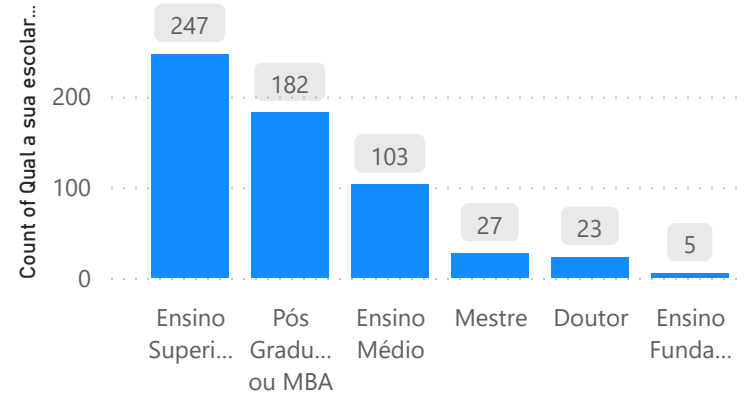

Estado

- São Paulo
- Rio Grande do Sul
- Rio de Janeiro
- Paraná
- Minas Gerais
- Distrito Federal
- Santa Catarina
- Rio Grande do Norte
- Espírito Santo
- Pernambuco

Faixa Etária

- Entre 51 e 60 anos
- Entre 41e 50 anos
- Entre 31 e 40 anos
- mais de 60 anos
- Entre 19 e 30 anos
- Dinossauro do plast...
- Não respondeu
- até 18 anos

Gênero

Qual o seu gênero?	Count of Qual o seu gênero?
Prefiro não dizer	1
Feminino	2
Masculino	584
Total	587

Escolaridade

Formação Acadêmica

Pesquisa Nacional do Plastimodelismo 2023

Renda Mensal

Setor de Trabalho