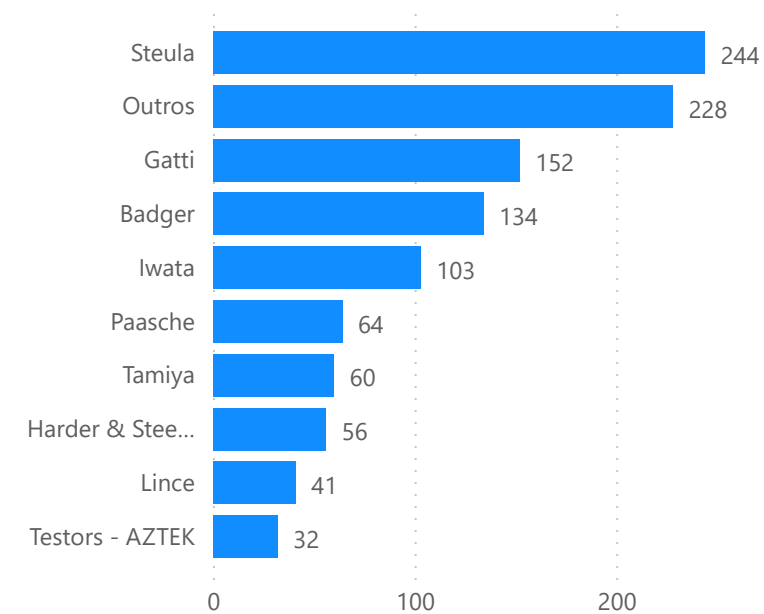

Pesquisa Nacional do
Plastimodelismo 2023

Temáticas de montagem

Principal escala de montagem

Marca de tinta preferida

Você possui alguma restrição a tinta que possuem solventes?

Aerógrafos usados

O que motiva a montar