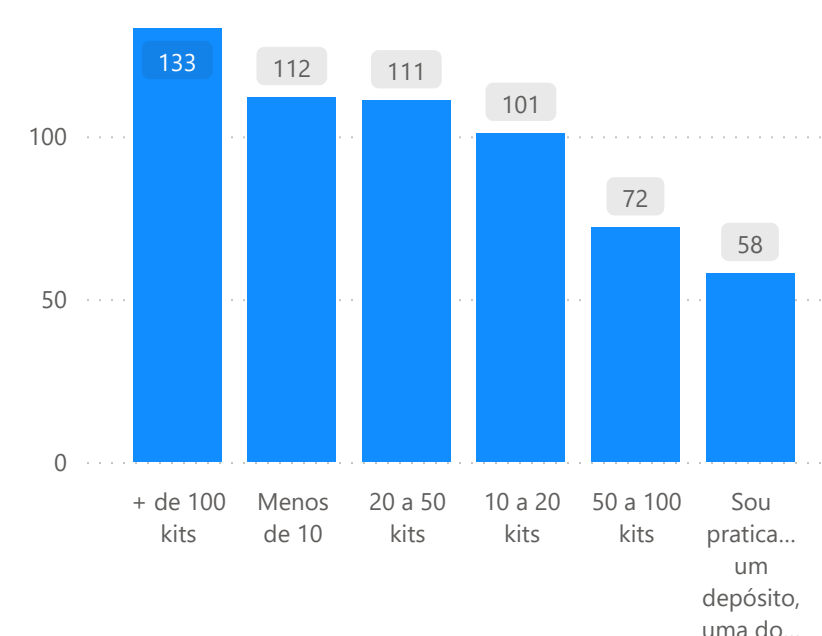

Estado

- São Paulo
- Rio Grande do Sul
- Rio de Janeiro
- Paraná
- Minas Gerais
- Distrito Federal
- Santa Catarina
- Rio Grande do Norte
- Espírito Santo
- Pernambuco

Faixa Etária

- Entre 51 e 60 anos
- Entre 41e 50 anos
- Entre 31 e 40 anos
- mais de 60 anos
- Entre 19 e 30 anos
- Dinossauro do plast...
- Não respondeu
- até 18 anos

Gênero

Qual o seu gênero?	Count of Qual o seu gênero?
Prefiro não dizer	1
Feminino	2
Masculino	584
Total	587

Escolaridade

Formação Acadêmica

Pesquisa Nacional do Plastimodelismo 2023

Renda Mensal

Setor de Trabalho

Idade que iniciou no Hobby

Tempo de prática no Hobby

Horas dedicadas ao hobby por semana

Kits finalizados por ano

Tempo para finalizar um kit

Kits em estoque

Principais fontes de pesquisa

Marca de kit preferida