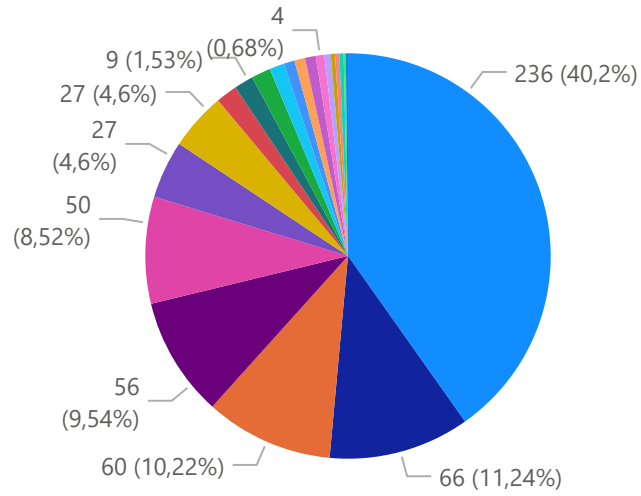

Estado

- São Paulo
- Rio Grande do Sul
- Rio de Janeiro
- Paraná
- Minas Gerais
- Distrito Federal
- Santa Catarina
- Rio Grande do Norte
- Espírito Santo
- Pernambuco

Faixa Etária

- Entre 51 e 60 anos
- Entre 41e 50 anos
- Entre 31 e 40 anos
- mais de 60 anos
- Entre 19 e 30 anos
- Dinossauro do plast...
- Não respondeu
- até 18 anos

Gênero

Qual o seu gênero?	Count of Qual o seu gênero?
Prefiro não dizer	1
Feminino	2
Masculino	584
Total	587

Escolaridade

Formação Acadêmica

Pesquisa Nacional do Plastimodelismo 2023

Renda Mensal

Setor de Trabalho