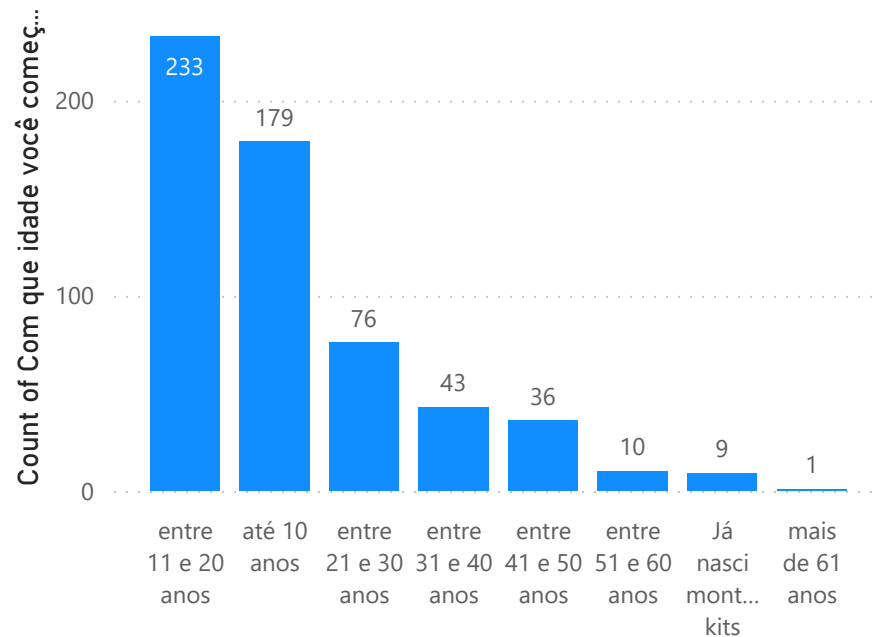

Estado

- São Paulo
- Rio Grande do Sul
- Rio de Janeiro
- Paraná
- Minas Gerais
- Distrito Federal
- Santa Catarina
- Rio Grande do Norte
- Espírito Santo
- Pernambuco

Faixa Etária

- Entre 51 e 60 anos
- Entre 41e 50 anos
- Entre 31 e 40 anos
- mais de 60 anos
- Entre 19 e 30 anos
- Dinossauro do plast...
- Não respondeu
- até 18 anos

Gênero

Qual o seu gênero?	Count of Qual o seu gênero?
Prefiro não dizer	1
Feminino	2
Masculino	584
Total	587

Escolaridade

Formação Acadêmica

Pesquisa Nacional do Plastimodelismo 2023

Renda Mensal

Setor de Trabalho

Idade que iniciou no Hobby

Tempo de prática no Hobby

Horas dedicadas ao hobby por semana

Kits finalizados por ano

Tempo para finalizar um kit

Kits em estoque

Principais fontes de pesquisa

Marca de kit preferida