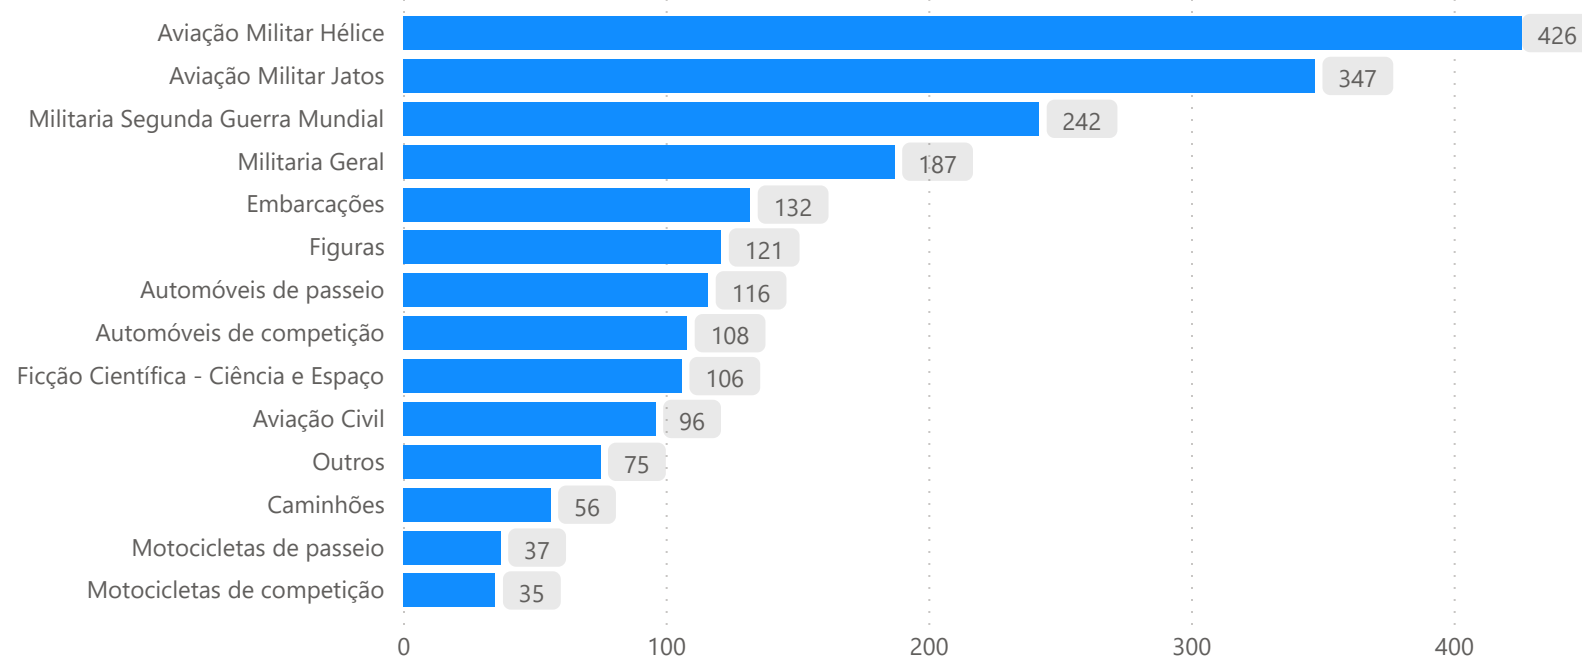

Temáticas de montagem