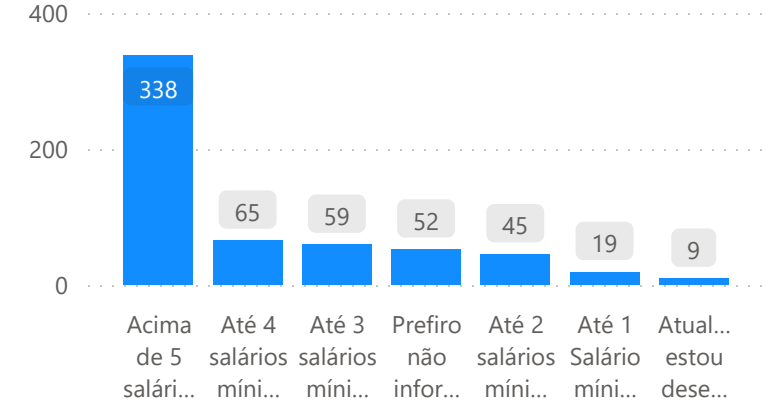

Estado

- São Paulo
- Rio Grande do Sul
- Rio de Janeiro
- Paraná
- Minas Gerais
- Distrito Federal
- Santa Catarina
- Rio Grande do Norte
- Espírito Santo
- Pernambuco

Faixa Etária

- Entre 51 e 60 anos
- Entre 41e 50 anos
- Entre 31 e 40 anos
- mais de 60 anos
- Entre 19 e 30 anos
- Dinossauro do plast...
- Não respondeu
- até 18 anos

Gênero

Qual o seu gênero?	Count of Qual o seu gênero?
Prefiro não dizer	1
Feminino	2
Masculino	584
Total	587

Escolaridade

Formação Acadêmica

Pesquisa Nacional do Plastimodelismo 2023

Renda Mensal

Setor de Trabalho

Idade que iniciou no Hobby

Tempo de prática no Hobby

Horas dedicadas ao hobby por semana

Kits finalizados por ano

Tempo para finalizar um kit

Kits em estoque

Principais fontes de pesquisa

Marca de kit preferida