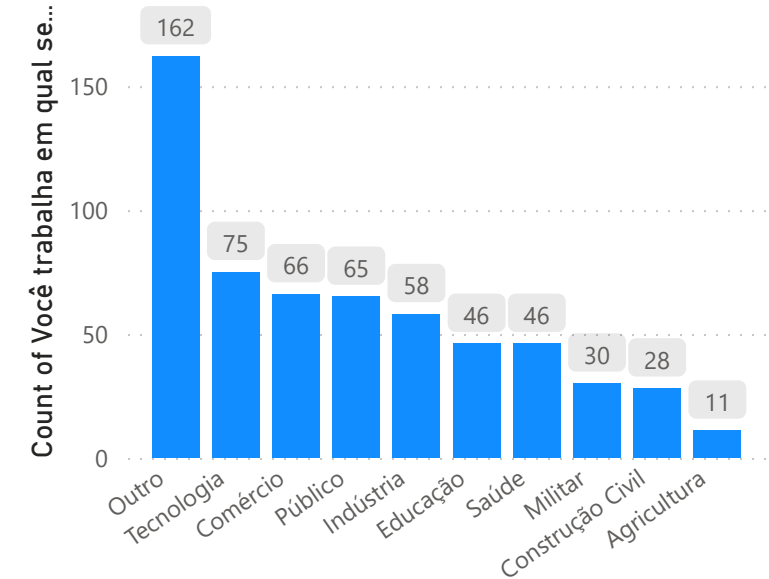

Estado

- São Paulo
- Rio Grande do Sul
- Rio de Janeiro
- Paraná
- Minas Gerais
- Distrito Federal
- Santa Catarina
- Rio Grande do Norte
- Espírito Santo
- Pernambuco

Faixa Etária

- Entre 51 e 60 anos
- Entre 41e 50 anos
- Entre 31 e 40 anos
- mais de 60 anos
- Entre 19 e 30 anos
- Dinossauro do plast...
- Não respondeu
- até 18 anos

Gênero

Qual o seu gênero?	Count of Qual o seu gênero?
Prefiro não dizer	1
Feminino	2
Masculino	584
Total	587

Escolaridade

Formação Acadêmica

Pesquisa Nacional do Plastimodelismo 2023

Renda Mensal

Setor de Trabalho

Idade que iniciou no Hobby

Tempo de prática no Hobby

Horas dedicadas ao hobby por semana

Kits finalizados por ano

Tempo para finalizar um kit

Kits em estoque

Principais fontes de pesquisa

Marca de kit preferida