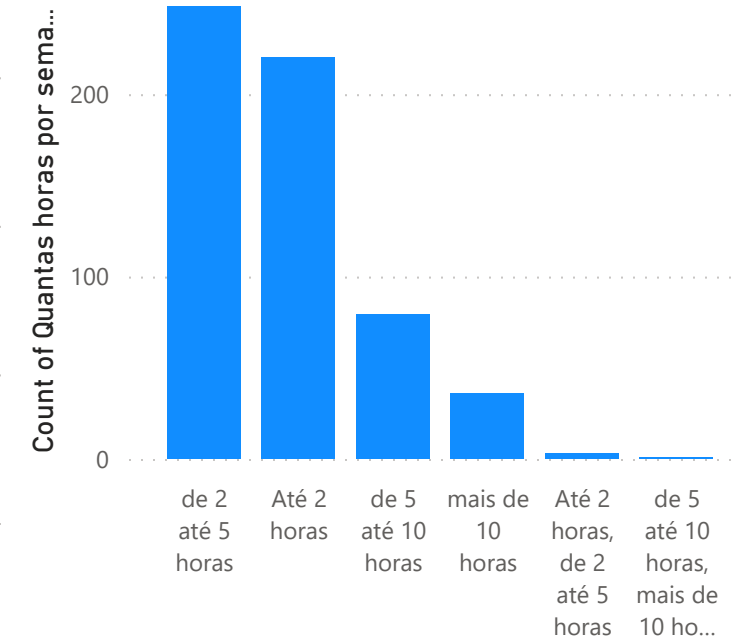

Estado

- São Paulo
- Rio Grande do Sul
- Rio de Janeiro
- Paraná
- Minas Gerais
- Distrito Federal
- Santa Catarina
- Rio Grande do Norte
- Espírito Santo
- Pernambuco

Faixa Etária

- Entre 51 e 60 anos
- Entre 41e 50 anos
- Entre 31 e 40 anos
- mais de 60 anos
- Entre 19 e 30 anos
- Dinossauro do plast...
- Não respondeu
- até 18 anos

Gênero

Qual o seu gênero?	Count of Qual o seu gênero?
Prefiro não dizer	1
Feminino	2
Masculino	584
Total	587

Escolaridade

Formação Acadêmica

Pesquisa Nacional do Plastimodelismo 2023

Renda Mensal

Setor de Trabalho

Idade que iniciou no Hobby

Tempo de prática no Hobby

Horas dedicadas ao hobby por semana

Kits finalizados por ano

Tempo para finalizar um kit

Kits em estoque

Principais fontes de pesquisa

Marca de kit preferida