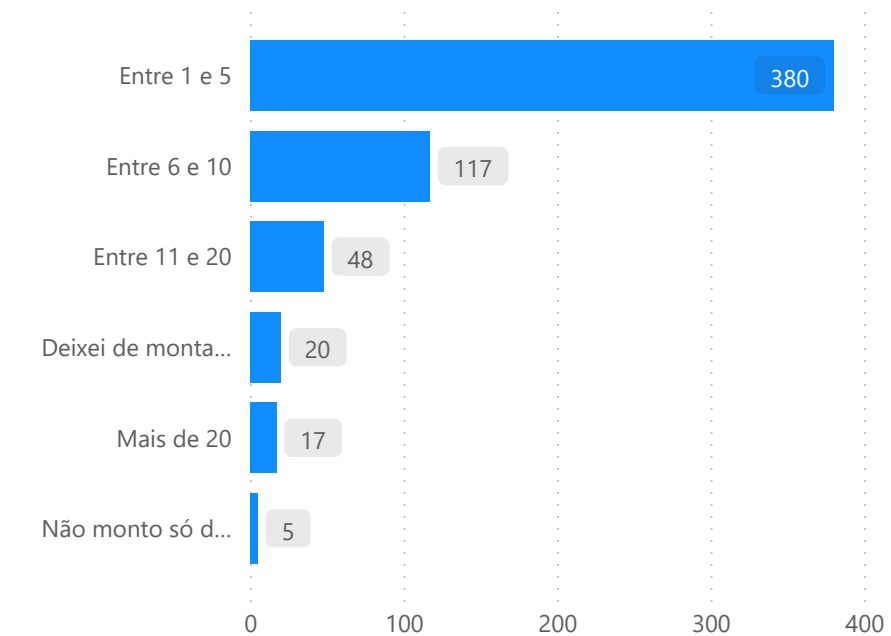

Estado

- São Paulo
- Rio Grande do Sul
- Rio de Janeiro
- Paraná
- Minas Gerais
- Distrito Federal
- Santa Catarina
- Rio Grande do Norte
- Espírito Santo
- Pernambuco

Faixa Etária

- Entre 51 e 60 anos
- Entre 41e 50 anos
- Entre 31 e 40 anos
- mais de 60 anos
- Entre 19 e 30 anos
- Dinossauro do plast...
- Não respondeu
- até 18 anos

Gênero

Qual o seu gênero?	Count of Qual o seu gênero?
Prefiro não dizer	1
Feminino	2
Masculino	584
Total	587

Escolaridade

Formação Acadêmica

Pesquisa Nacional do Plastimodelismo 2023

Renda Mensal

Setor de Trabalho

Idade que iniciou no Hobby

Tempo de prática no Hobby

Horas dedicadas ao hobby por semana

Kits finalizados por ano

Tempo para finalizar um kit

Kits em estoque

Principais fontes de pesquisa

Marca de kit preferida