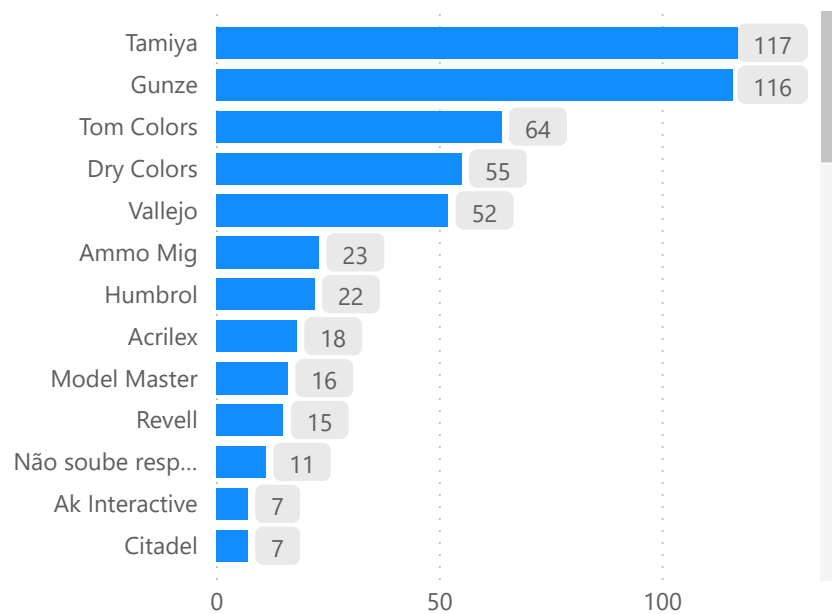

Pesquisa Nacional do
Plastimodelismo 2023

Temáticas de montagem

Principal escala de montagem

Marca de tinta preferida

Você possui alguma restrição a tinta que possuem solventes?

Aerógrafos usados

O que motiva a montar