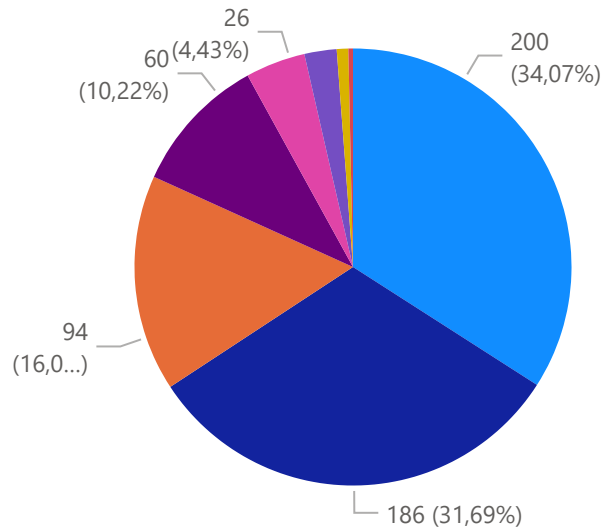

Estado

- São Paulo
- Rio Grande do Sul
- Rio de Janeiro
- Paraná
- Minas Gerais
- Distrito Federal
- Santa Catarina
- Rio Grande do Norte
- Espírito Santo
- Pernambuco

Faixa Etária

- Entre 51 e 60 anos
- Entre 41e 50 anos
- Entre 31 e 40 anos
- mais de 60 anos
- Entre 19 e 30 anos
- Dinossauro do plast...
- Não respondeu
- até 18 anos

Gênero

Qual o seu gênero?	Count of Qual o seu gênero?
Prefiro não dizer	1
Feminino	2
Masculino	584
Total	587

Escolaridade

Formação Acadêmica

Pesquisa Nacional do Plastimodelismo 2023

Renda Mensal

Setor de Trabalho