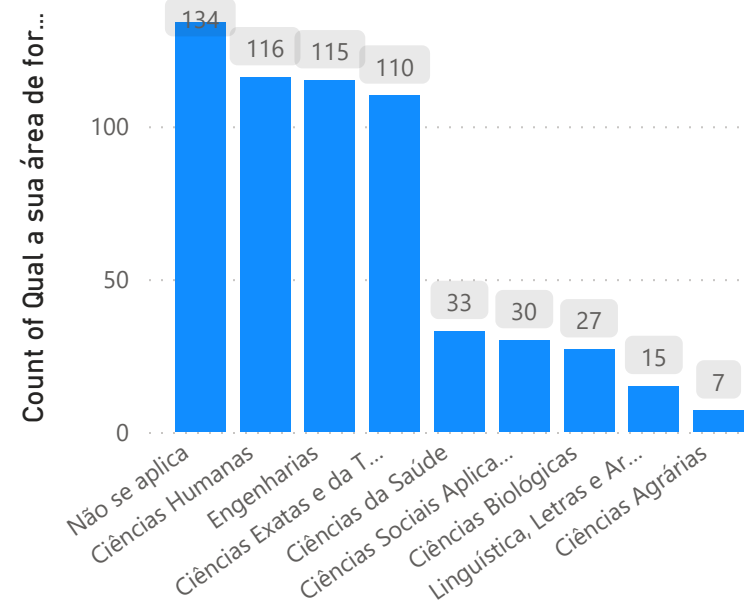

Estado

- São Paulo
- Rio Grande do Sul
- Rio de Janeiro
- Paraná
- Minas Gerais
- Distrito Federal
- Santa Catarina
- Rio Grande do Norte
- Espírito Santo
- Pernambuco

Faixa Etária

- Entre 51 e 60 anos
- Entre 41e 50 anos
- Entre 31 e 40 anos
- mais de 60 anos
- Entre 19 e 30 anos
- Dinossauro do plast...
- Não respondeu
- até 18 anos

Gênero

Qual o seu gênero?	Count of Qual o seu gênero?
Prefiro não dizer	1
Feminino	2
Masculino	584
Total	587

Escolaridade

Formação Acadêmica

Pesquisa Nacional do Plastimodelismo 2023

Renda Mensal

Setor de Trabalho