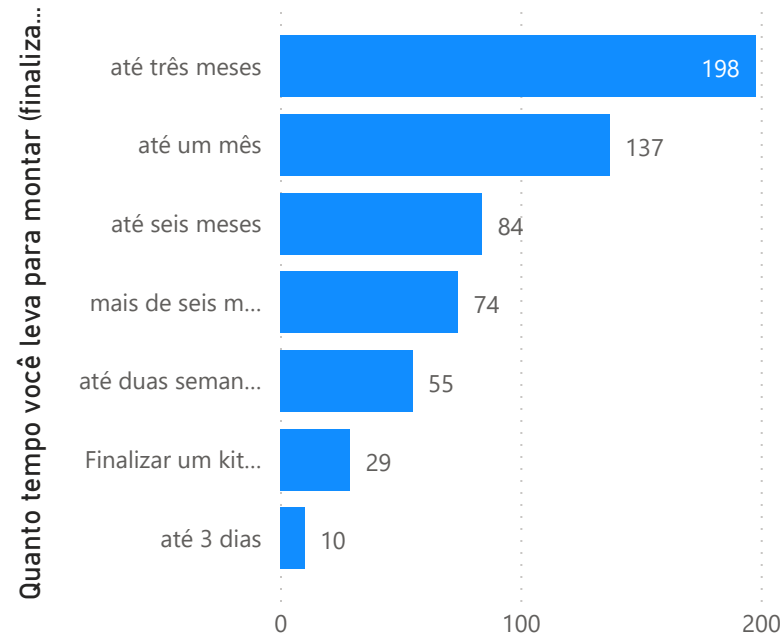

Estado

- São Paulo
- Rio Grande do Sul
- Rio de Janeiro
- Paraná
- Minas Gerais
- Distrito Federal
- Santa Catarina
- Rio Grande do Norte
- Espírito Santo
- Pernambuco

Faixa Etária

- Entre 51 e 60 anos
- Entre 41e 50 anos
- Entre 31 e 40 anos
- mais de 60 anos
- Entre 19 e 30 anos
- Dinossauro do plast...
- Não respondeu
- até 18 anos

Gênero

Qual o seu gênero?	Count of Qual o seu gênero?
Prefiro não dizer	1
Feminino	2
Masculino	584
Total	587

Escolaridade

Formação Acadêmica

Pesquisa Nacional do Plastimodelismo 2023

Renda Mensal

Setor de Trabalho

Idade que iniciou no Hobby

Tempo de prática no Hobby

Horas dedicadas ao hobby por semana

Kits finalizados por ano

Tempo para finalizar um kit

Kits em estoque

Principais fontes de pesquisa

Marca de kit preferida