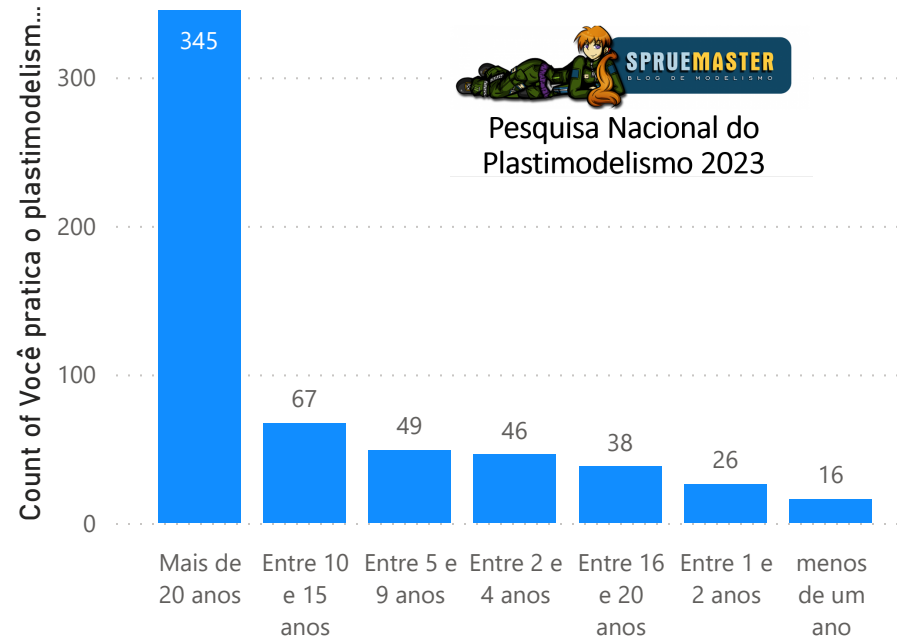

Estado

- São Paulo
- Rio Grande do Sul
- Rio de Janeiro
- Paraná
- Minas Gerais
- Distrito Federal
- Santa Catarina
- Rio Grande do Norte
- Espírito Santo
- Pernambuco

Faixa Etária

- Entre 51 e 60 anos
- Entre 41e 50 anos
- Entre 31 e 40 anos
- mais de 60 anos
- Entre 19 e 30 anos
- Dinossauro do plast...
- Não respondeu
- até 18 anos

Gênero

Qual o seu gênero?	Count of Qual o seu gênero?
Prefiro não dizer	1
Feminino	2
Masculino	584
Total	587

Escolaridade

Formação Acadêmica

Pesquisa Nacional do Plastimodelismo 2023

Renda Mensal

Setor de Trabalho

Idade que iniciou no Hobby

Tempo de prática no Hobby

Horas dedicadas ao hobby por semana

Kits finalizados por ano

Tempo para finalizar um kit

Kits em estoque

Principais fontes de pesquisa

Marca de kit preferida