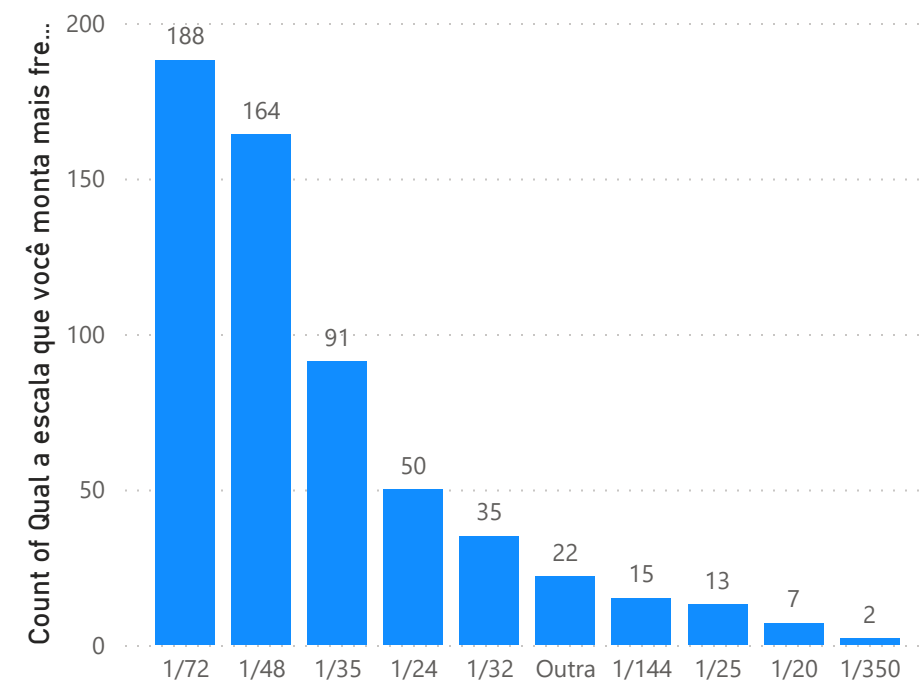

Principal escala de montagem